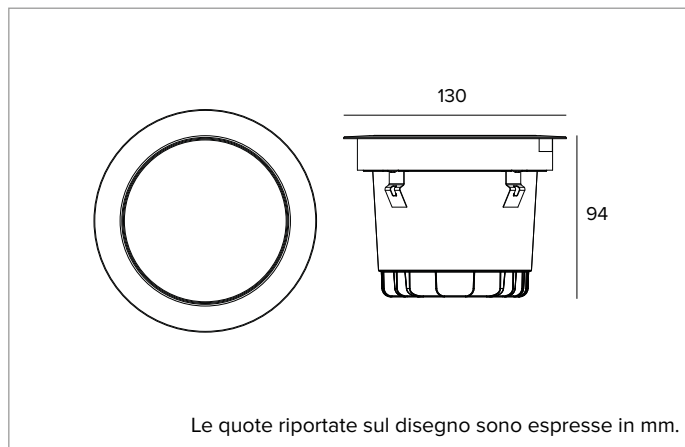

E025WWL840CSS | Keplero Quantum 130

Proiettore professionale da incasso con unità ottica fissa

	4000K	H(m)	D1(m)	D2(m)	E _{max} (lx)		
	Ra80	117°	24°				
Fixture Power	13W	1	3.24	0.44	889		
Source Flux	2053lm	2	6.48	0.88	222		
Fixture Flux	1196lm	3	9.72	1.32	99		
Efficacy	91lm/W	4	12.96	1.76	56		
TS2044	I _{max} =690cd/klm	I _{max}	1417cd	5	16.19	2.20	36